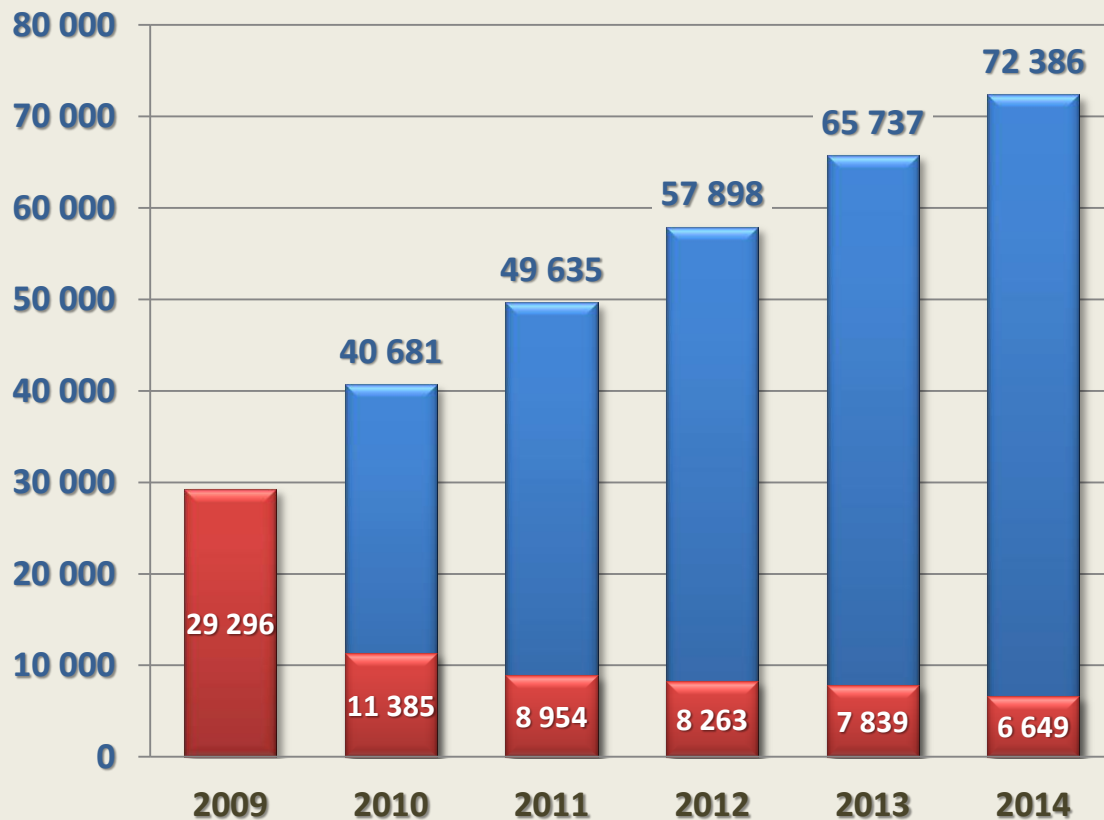

# PROJEKTA ĪSTENOŠANAS REZULTĀTI LAIKA PERIODĀ NO 02.03.2009. – 31.12.2014.

■ Kopējais izglītojamo skaits, kuri vismaz vienā mēnesī ir saņēmuši ESF mērķstipendiju (kopš 02.03.2009.) \*

■ Konkrētajā gadā saņem ESF mērķstipendiju pirmo reizi

# PROJEKTA ĪSTENOŠANAS REZULTĀTI LAIKA PERIODĀ NO 02.03.2009. – 31.12.2014.