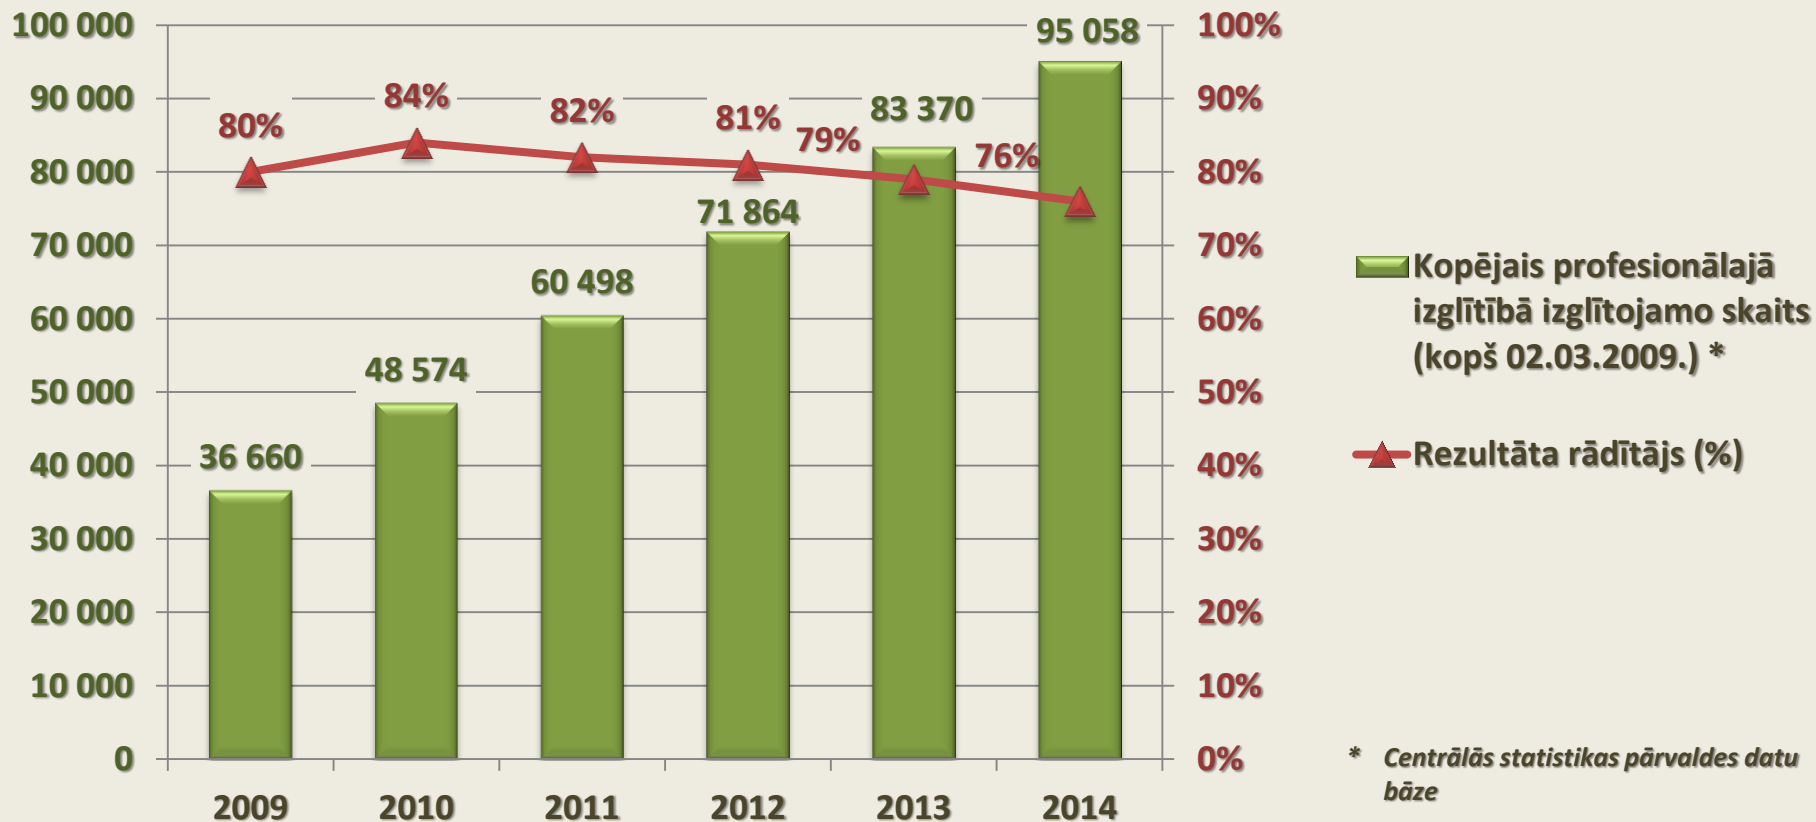

# PROJEKTA ĪSTENOŠANAS REZULTĀTI LAIKA PERIODĀ NO 02.03.2009. – 31.12.2014.

■ Kopējais izglītojamo skaits, kuri vismaz vienā mēnesī ir saņēmuši ESF mērķstipendiju (kopš 02.03.2009.) \*

■ Konkrētajā gadā saņem ESF mērķstipendiju pirmo reizi

# PROJEKTA ĪSTENOŠANAS REZULTĀTI LAIKA PERIODĀ NO 02.03.2009. – 31.12.2014.