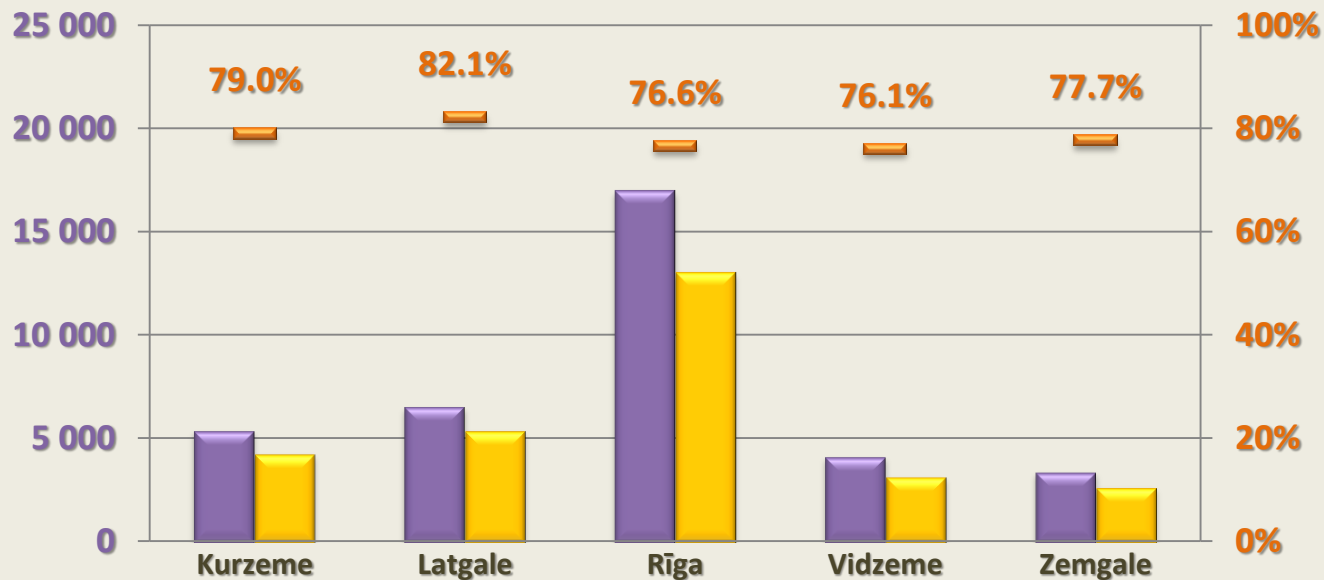

ESF MĒRĶSTIPENDIJAS SAŅĒMUŠO PROFESIONĀLĀS IZGLĪTĪBAS IESTĀŽU AUDZĒKŅU SKAITS 2014.GADĀ

■ Projektā 2014.gadā reģistrēto audzēkņu skaits

■ Audzēkņu skaits, kuri 2014.gadā vismaz vienā mēnesī saņēmuši ESF mērķstipendiju

— Audzēkņu, kuri 2014.gadā vismaz vienā mēnesī saņēmuši ESF mērķstipendiju, skaits procentos no Projektā reģistrēto audzēkņu skaita