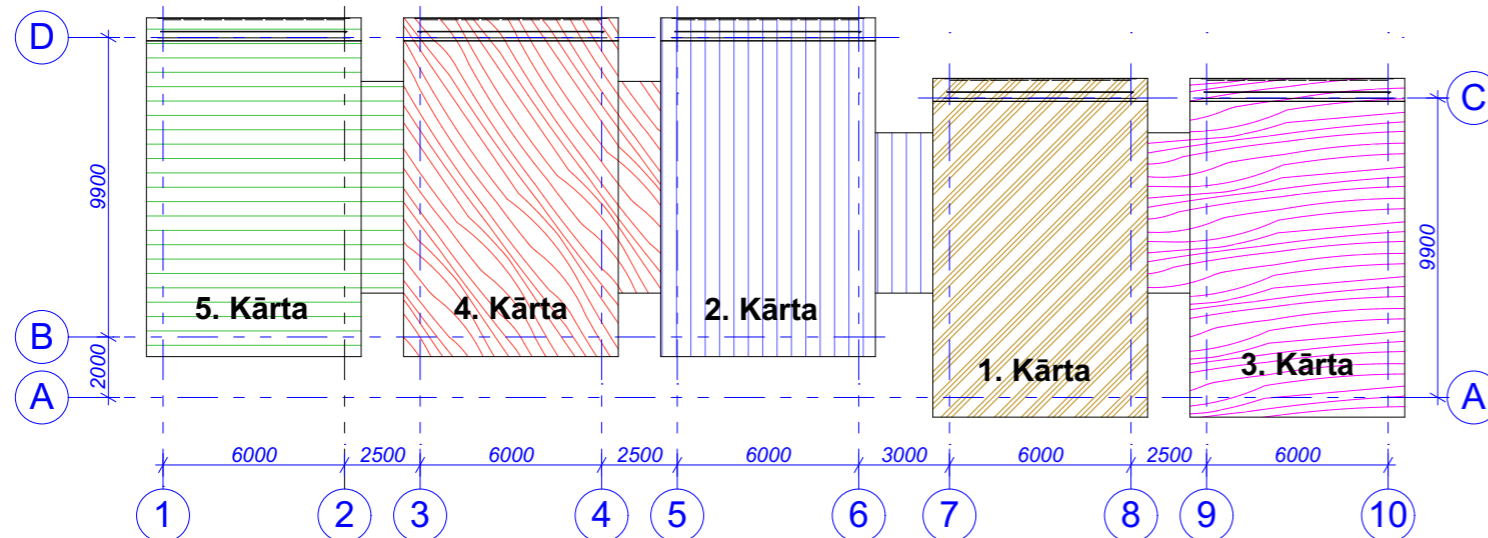

JUMTA PLĀNS m 1:150

SADALĪJUMS BŪVNICĪBAS KĀRTĀS m 1:400

PASŪTĪTĀJS:	OGRES TEHNIKUMS, Reģ. Nr. 4334002981, „Ogres meža tehnikums”, Aizupes, Tinužu pagasts, Ikšķiles novads, LV-5001, Latvija			
PASŪTĪTĀJA PĀRSTĀVIS:	SIA "JUN", Reģ. Nr. 45403020599, Mežrūpnieku iela 6A, Jēkabpils; LV-5230, Latvija			
OBJEKTS:	Ogres tehnikuma informācijas centrs un muzejs			
ADRESE:	„Ogres meža tehnikums”, Aizupes, Tinužu pagasts, Ikšķiles novads			
PASŪTĪJUMS:	04/01/16			
Paraksts		LAPAS NOSAUKUMS	MĒROGS	1:150; 1:400
		JUMTA PLĀNS, SADALĪJUMS BŪVNICĪBAS KĀRTĀS	STADIJA	BP
ATB. PROJ.:	G. Kārkliņš		MARKA	AR
IZSTRĀDĀJA:	G. Kārkliņš		LAPA	02
			2016.gada 26.februārī	
PROJEKTU BIROJS SIA "BALTS UN MELNS" GAUJAS IELA 11, RĪGA, REĢ. NR. 40003659614; BŪVK. REĢ. NR. 1482-R, www.baltsunmelns.lv				ARHĪVA NR.: OTaizupestinuzi/2016/MBP