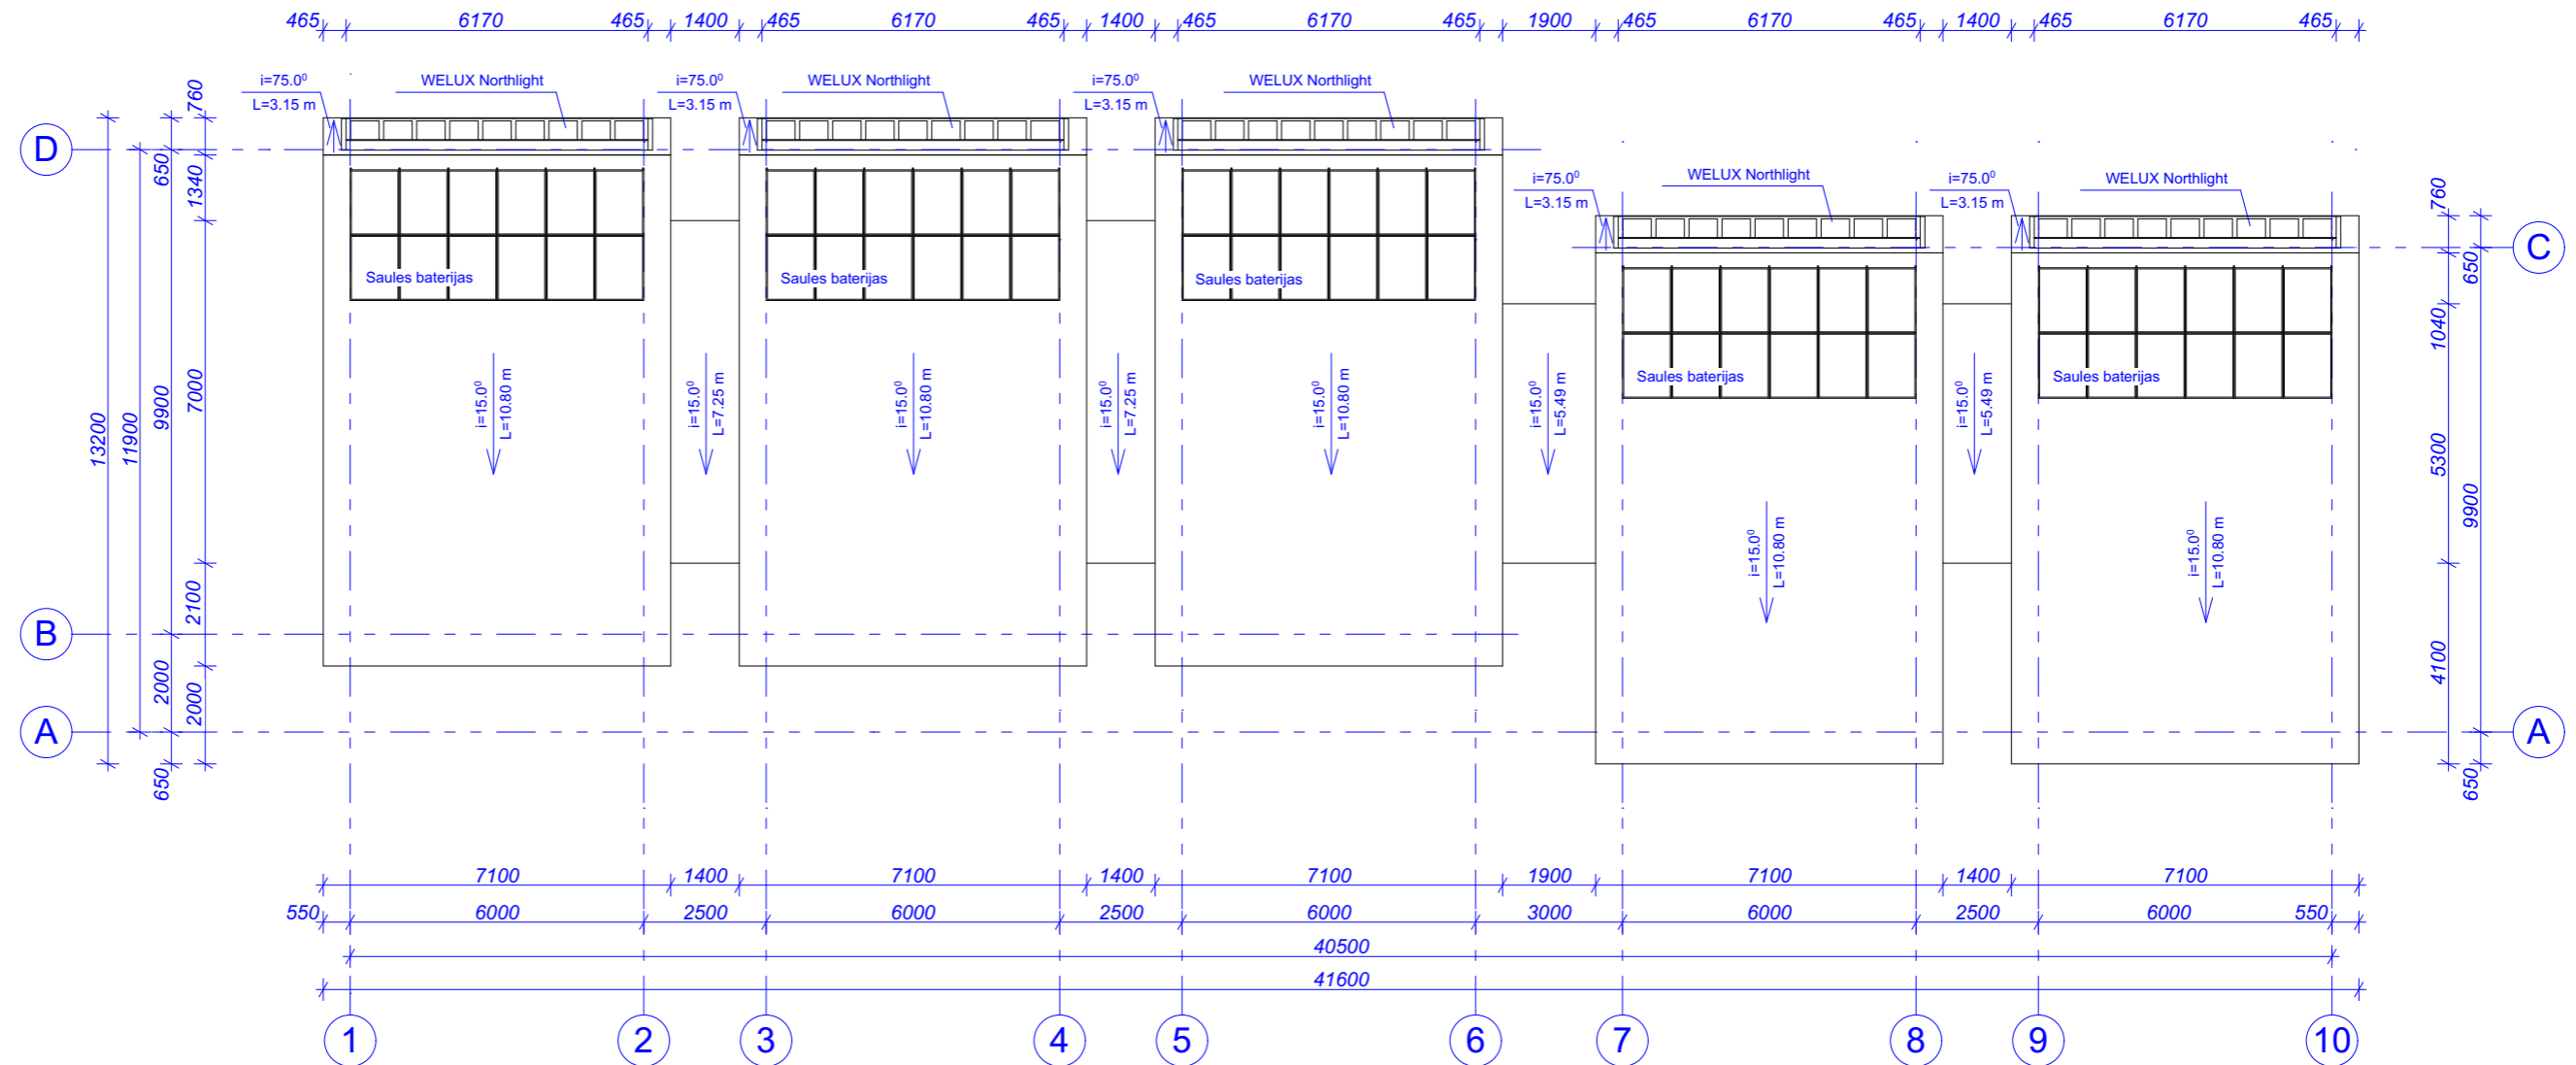

JUMTA PLĀNS m 1:150

SADALĪJUMS BŪVNICĪBAS KĀRTĀS m 1:400

PASŪTĪTĀJS:	OGRES TEHNIKUMS, Reģ. Nr. 4334002981, „Ogres meža tehnikums”, Aizupes, Tinužu pagasts, Ikšķiles novads, LV-5001, Latvija			
PASŪTĪTĀJA PĀRSTĀVIS:	SIA "JUN", Reģ. Nr. 45403020599, Mežrūpnieku iela 6A, Jēkabpils; LV-5230, Latvija			
OBJEKTS:	Ogres tehnikuma informācijas centrs un muzejs			
ADRESE:	„Ogres meža tehnikums”, Aizupes, Tinužu pagasts, Ikšķiles novads			
PASŪTĪJUMS:	04/01/16			
Paraksts		LAPAS NOSAUKUMS	MĒROGS	1:150; 1:400
		JUMTA PLĀNS, SADALĪJUMS BŪVNICĪBAS KĀRTĀS	STADIJA	BP
ATB. PROJ.:	G. Kārkliņš		MARKA	AR
IZSTRĀDĀJA:	G. Kārkliņš		LAPA	02
			2016.gada 26.februārī	
PROJEKTU BIROJS SIA "BALTS UN MELNS" GAUJAS IELA 11, RĪGA, REĢ. NR. 40003659614; BŪVK. REĢ. NR. 1482-R, www.baltsunmelns.lv				ARHĪVA NR.: OTaizupestinuzi/2016/MBP